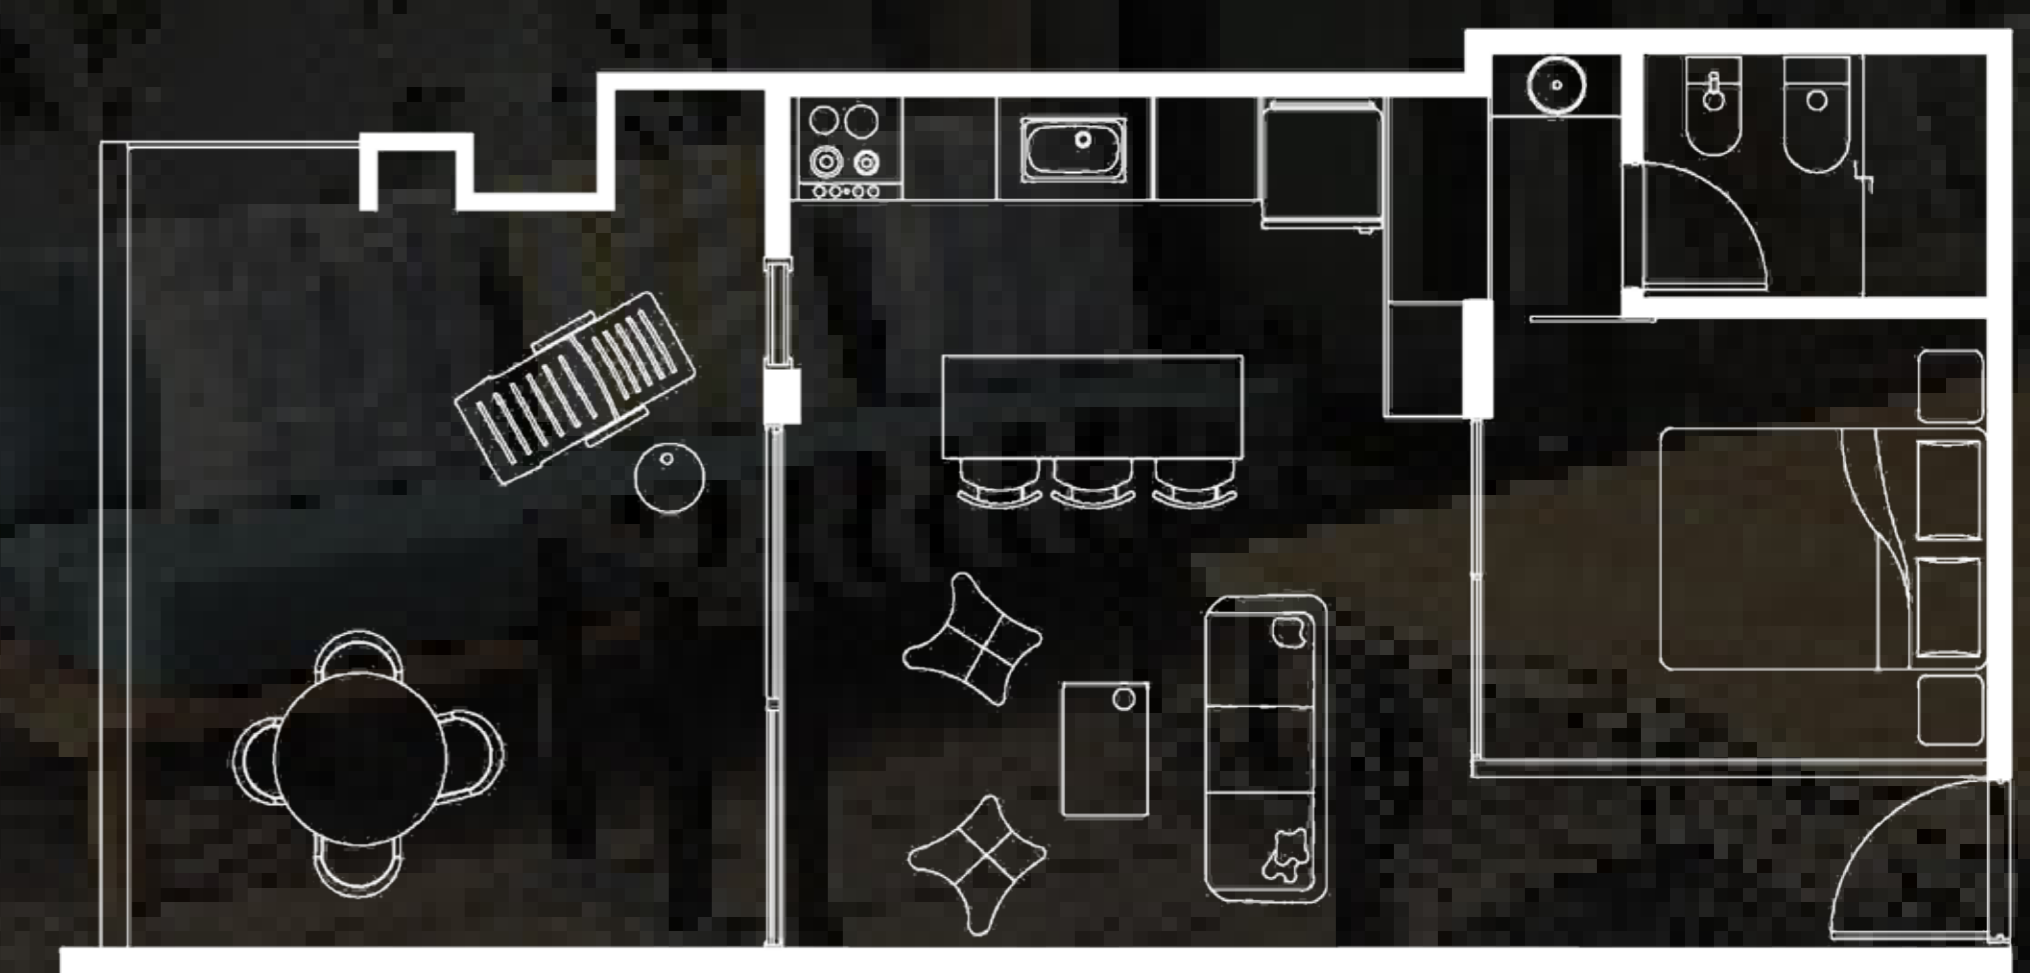

Dos ambientes Primer piso

Superficie Total: 58m²

S. Cubierta: 39m²

S. Balcón: 19m²